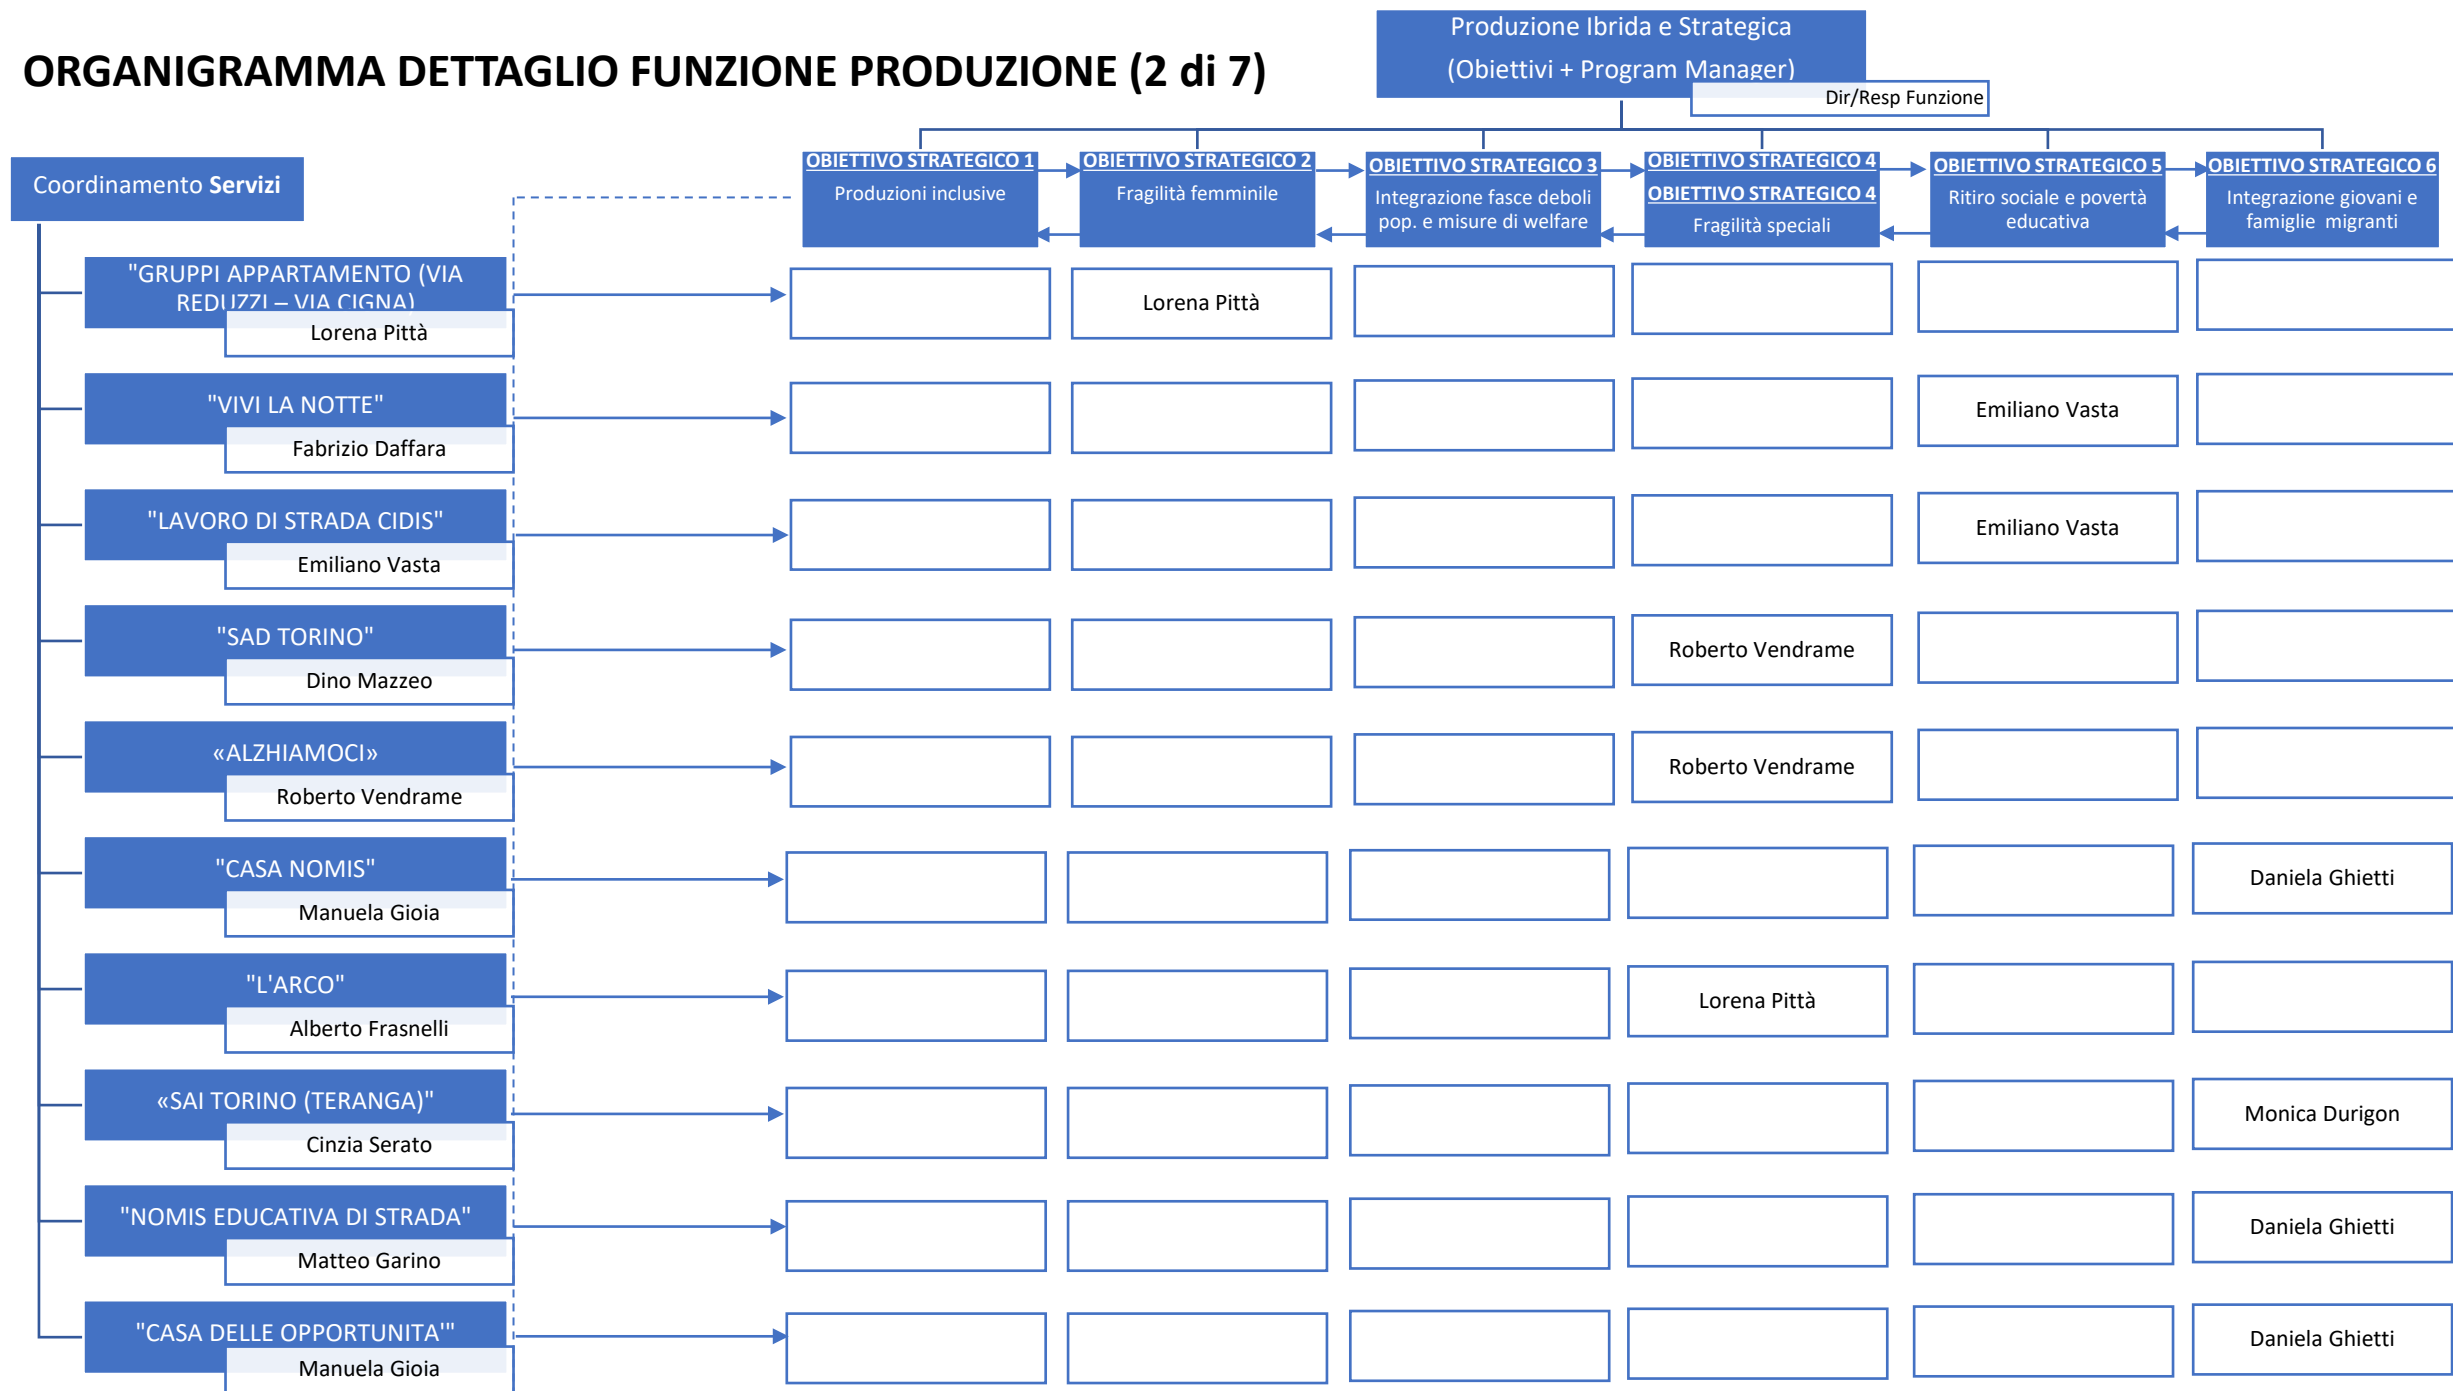

ORGANIGRAMMA

30.05.2024

ORGANIGRAMMA DETTAGLIO FUNZIONE PRODUZIONE (1 di 7)

Produzione Ibrida e Strategica
(Obiettivi + Program Manager)

Dir/Resp Funzione

Coordinamento Servizi

Area / Servizio	OBIETTIVO STRATEGICO 1 Produzioni inclusive	OBIETTIVO STRATEGICO 2 Fragilità femminile	OBIETTIVO STRATEGICO 3 Integrazione fasce deboli pop. e misure di welfare	OBIETTIVO STRATEGICO 4 Fragilità speciali	OBIETTIVO STRATEGICO 5 Ritiro sociale e povertà educativa	OBIETTIVO STRATEGICO 6 Integrazione giovani e famiglie migranti
"LO SPAZIO" Luca Tomasi					Emiliano Vasta	
"EDUCATIVA TERRITORIALE MINORI" Clara Schiavo					Emiliano Vasta	
"ALADINO" Referente: Francesco Patrucco				Elisabetta Stellabotte		
"SALUTE MENTALE TO- TO4» Anna De Vita				Elisabetta Stellabotte		
"FAR SOSTEGNO" Clara Schiavo					Emiliano Vasta	
"CENTRO GIOVANI BRUINO" Fabrizio Daffara					Emiliano Vasta	
"18 PIANO" Alberto Frasnelli				Lorena Pittà		
"COMUNITA' POZZO DI SICCHAR" Paola Grassi		Lorena Pittà				
"CARANE DI UKA" Ilaria Vono				Roberto Vendrame		

ORGANIGRAMMA DETTAGLIO FUNZIONE PRODUZIONE (2 di 7)

ORGANIGRAMMA DETTAGLIO FUNZIONE PRODUZIONE (3 di 7)

ORGANIGRAMMA DETTAGLIO FUNZIONE PRODUZIONE (4 di 7)

Produzione Ibrida e Strategica
(Obiettivi + Program Manager)

ORGANIGRAMMA DETTAGLIO FUNZIONE PRODUZIONE (5 di 7)

ORGANIGRAMMA DETTAGLIO FUNZIONE PRODUZIONE (6 di 7)

ORGANIGRAMMA DETTAGLIO FUNZIONE PRODUZIONE (7 di 7)