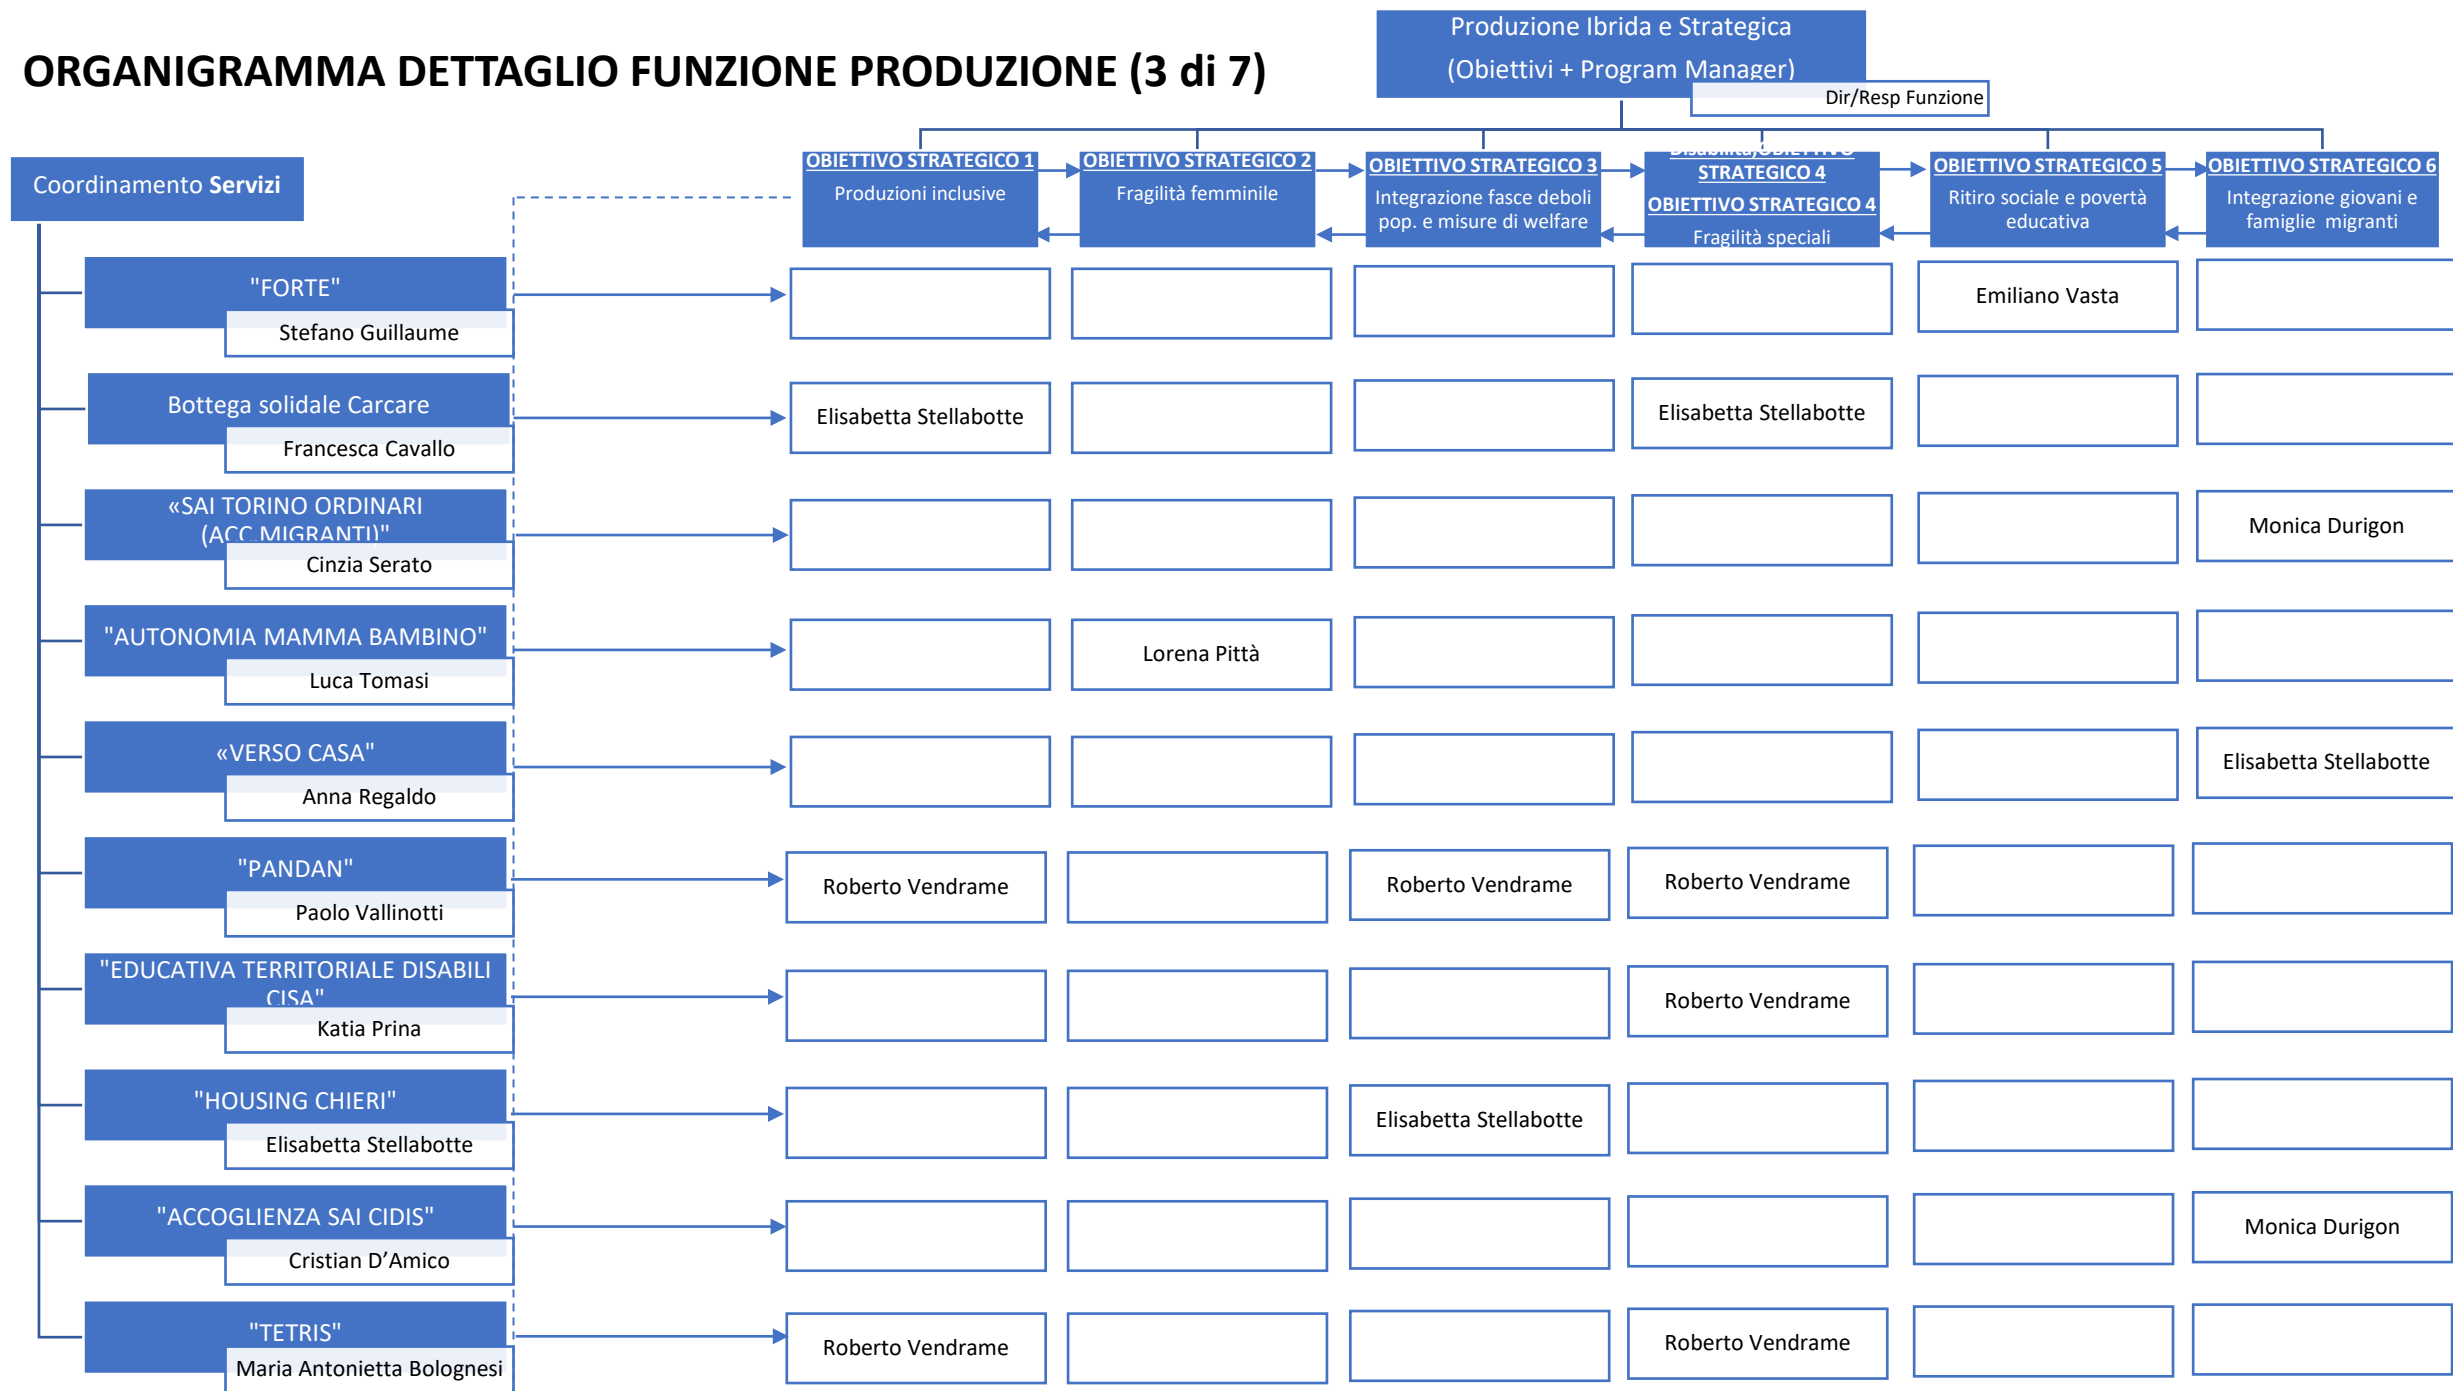

ORGANIGRAMMA

30.05.2024

ORGANIGRAMMA DETTAGLIO FUNZIONE PRODUZIONE (1 di 7)

Produzione Ibrida e Strategica
(Obiettivi + Program Manager)

Dir/Resp Funzione

Coordinamento Servizi

Area / Servizio	OBIETTIVO STRATEGICO 1 Produzioni inclusive	OBIETTIVO STRATEGICO 2 Fragilità femminile	OBIETTIVO STRATEGICO 3 Integrazione fasce deboli pop. e misure di welfare	OBIETTIVO STRATEGICO 4 Fragilità speciali	OBIETTIVO STRATEGICO 5 Ritiro sociale e povertà educativa	OBIETTIVO STRATEGICO 6 Integrazione giovani e famiglie migranti
"LO SPAZIO" Luca Tomasi					Emiliano Vasta	
"EDUCATIVA TERRITORIALE MINORI" Clara Schiavo					Emiliano Vasta	
"ALADINO" Referente: Francesco Patrucco				Elisabetta Stellabotte		
"SALUTE MENTALE TO- TO4» Anna De Vita				Elisabetta Stellabotte		
"FAR SOSTEGNO" Clara Schiavo					Emiliano Vasta	
"CENTRO GIOVANI BRUINO" Fabrizio Daffara					Emiliano Vasta	
"18 PIANO" Alberto Frasnelli				Lorena Pittà		
"COMUNITA' POZZO DI SICCHAR" Paola Grassi		Lorena Pittà				
"CARANE DI UKA" Ilaria Vono				Roberto Vendrame		

ORGANIGRAMMA DETTAGLIO FUNZIONE PRODUZIONE (2 di 7)

ORGANIGRAMMA DETTAGLIO FUNZIONE PRODUZIONE (3 di 7)

ORGANIGRAMMA DETTAGLIO FUNZIONE PRODUZIONE (4 di 7)

Produzione Ibrida e Strategica
(Obiettivi + Program Manager)

ORGANIGRAMMA DETTAGLIO FUNZIONE PRODUZIONE (5 di 7)

ORGANIGRAMMA DETTAGLIO FUNZIONE PRODUZIONE (6 di 7)

ORGANIGRAMMA DETTAGLIO FUNZIONE PRODUZIONE (7 di 7)