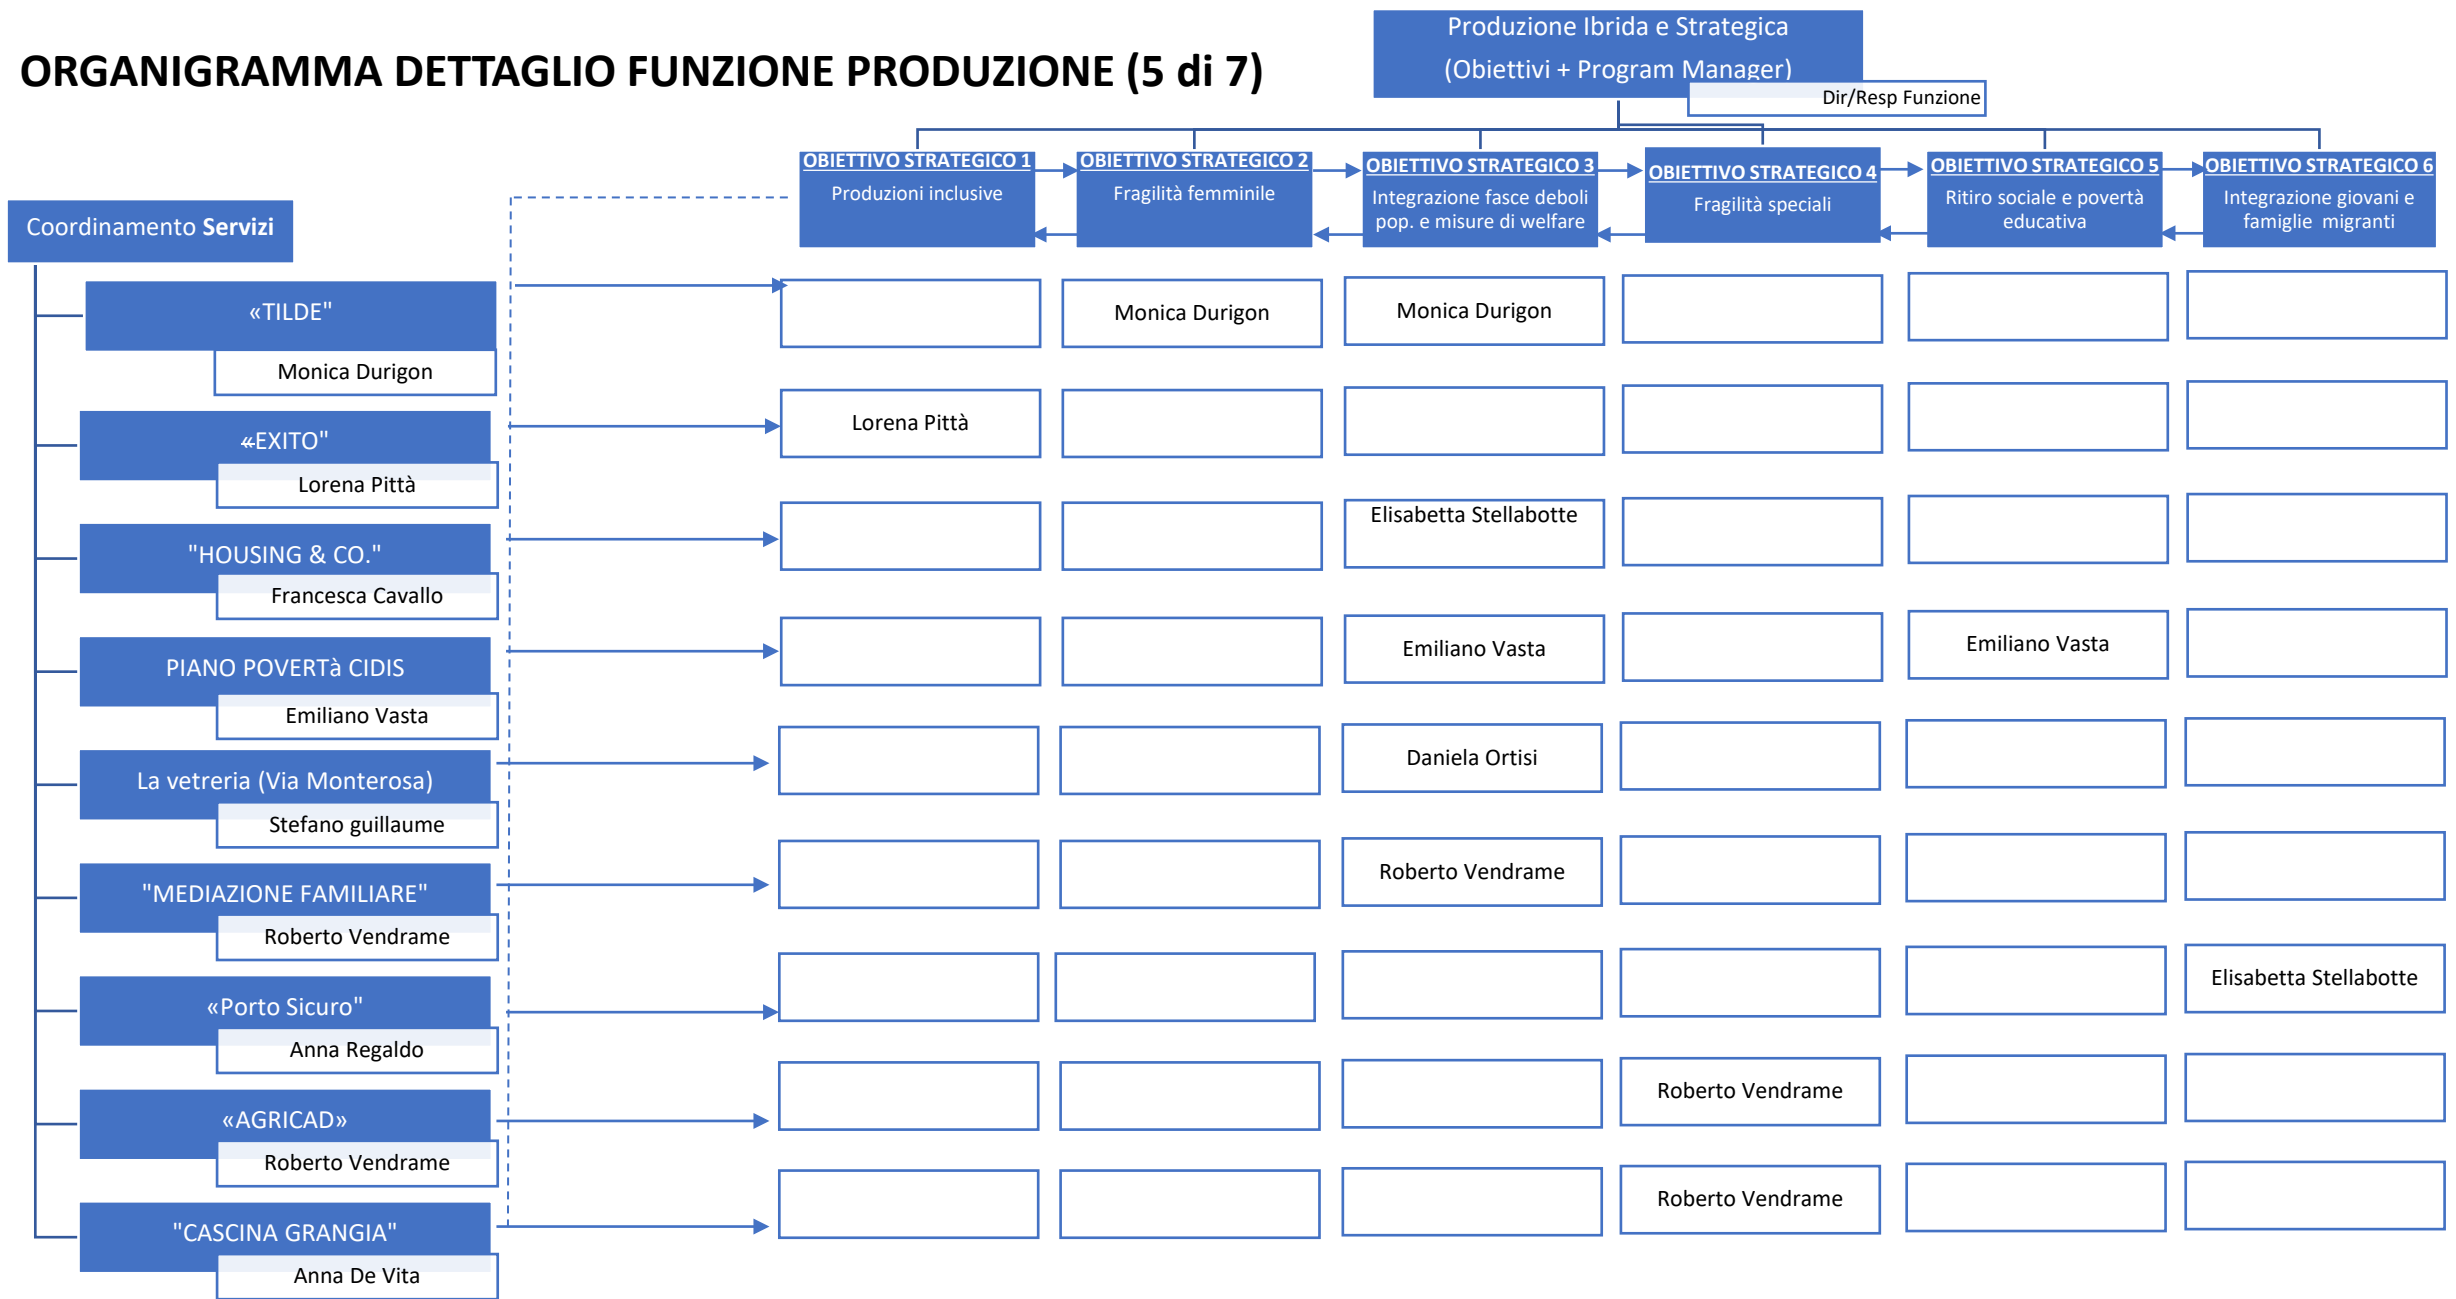

ORGANIGRAMMA

30.05.2024

ORGANIGRAMMA DETTAGLIO FUNZIONE PRODUZIONE (1 di 7)

Produzione Ibrida e Strategica
(Obiettivi + Program Manager)

Dir/Resp Funzione

Coordinamento Servizi

Area / Servizio	OBIETTIVO STRATEGICO 1 Produzioni inclusive	OBIETTIVO STRATEGICO 2 Fragilità femminile	OBIETTIVO STRATEGICO 3 Integrazione fasce deboli pop. e misure di welfare	OBIETTIVO STRATEGICO 4 Fragilità speciali	OBIETTIVO STRATEGICO 5 Ritiro sociale e povertà educativa	OBIETTIVO STRATEGICO 6 Integrazione giovani e famiglie migranti
"LO SPAZIO" Luca Tomasi					Emiliano Vasta	
"EDUCATIVA TERRITORIALE MINORI" Clara Schiavo					Emiliano Vasta	
"ALADINO" Referente: Francesco Patrucco				Elisabetta Stellabotte		
"SALUTE MENTALE TO- TO4» Anna De Vita				Elisabetta Stellabotte		
"FAR SOSTEGNO" Clara Schiavo					Emiliano Vasta	
"CENTRO GIOVANI BRUINO" Fabrizio Daffara					Emiliano Vasta	
"18 PIANO" Alberto Frasnelli				Lorena Pittà		
"COMUNITA' POZZO DI SICCHAR" Paola Grassi		Lorena Pittà				
"CARANE DI UKA" Ilaria Vono				Roberto Vendrame		

ORGANIGRAMMA DETTAGLIO FUNZIONE PRODUZIONE (2 di 7)

ORGANIGRAMMA DETTAGLIO FUNZIONE PRODUZIONE (3 di 7)

ORGANIGRAMMA DETTAGLIO FUNZIONE PRODUZIONE (4 di 7)

Produzione Ibrida e Strategica
(Obiettivi + Program Manager)

ORGANIGRAMMA DETTAGLIO FUNZIONE PRODUZIONE (5 di 7)

ORGANIGRAMMA DETTAGLIO FUNZIONE PRODUZIONE (6 di 7)

ORGANIGRAMMA DETTAGLIO FUNZIONE PRODUZIONE (7 di 7)