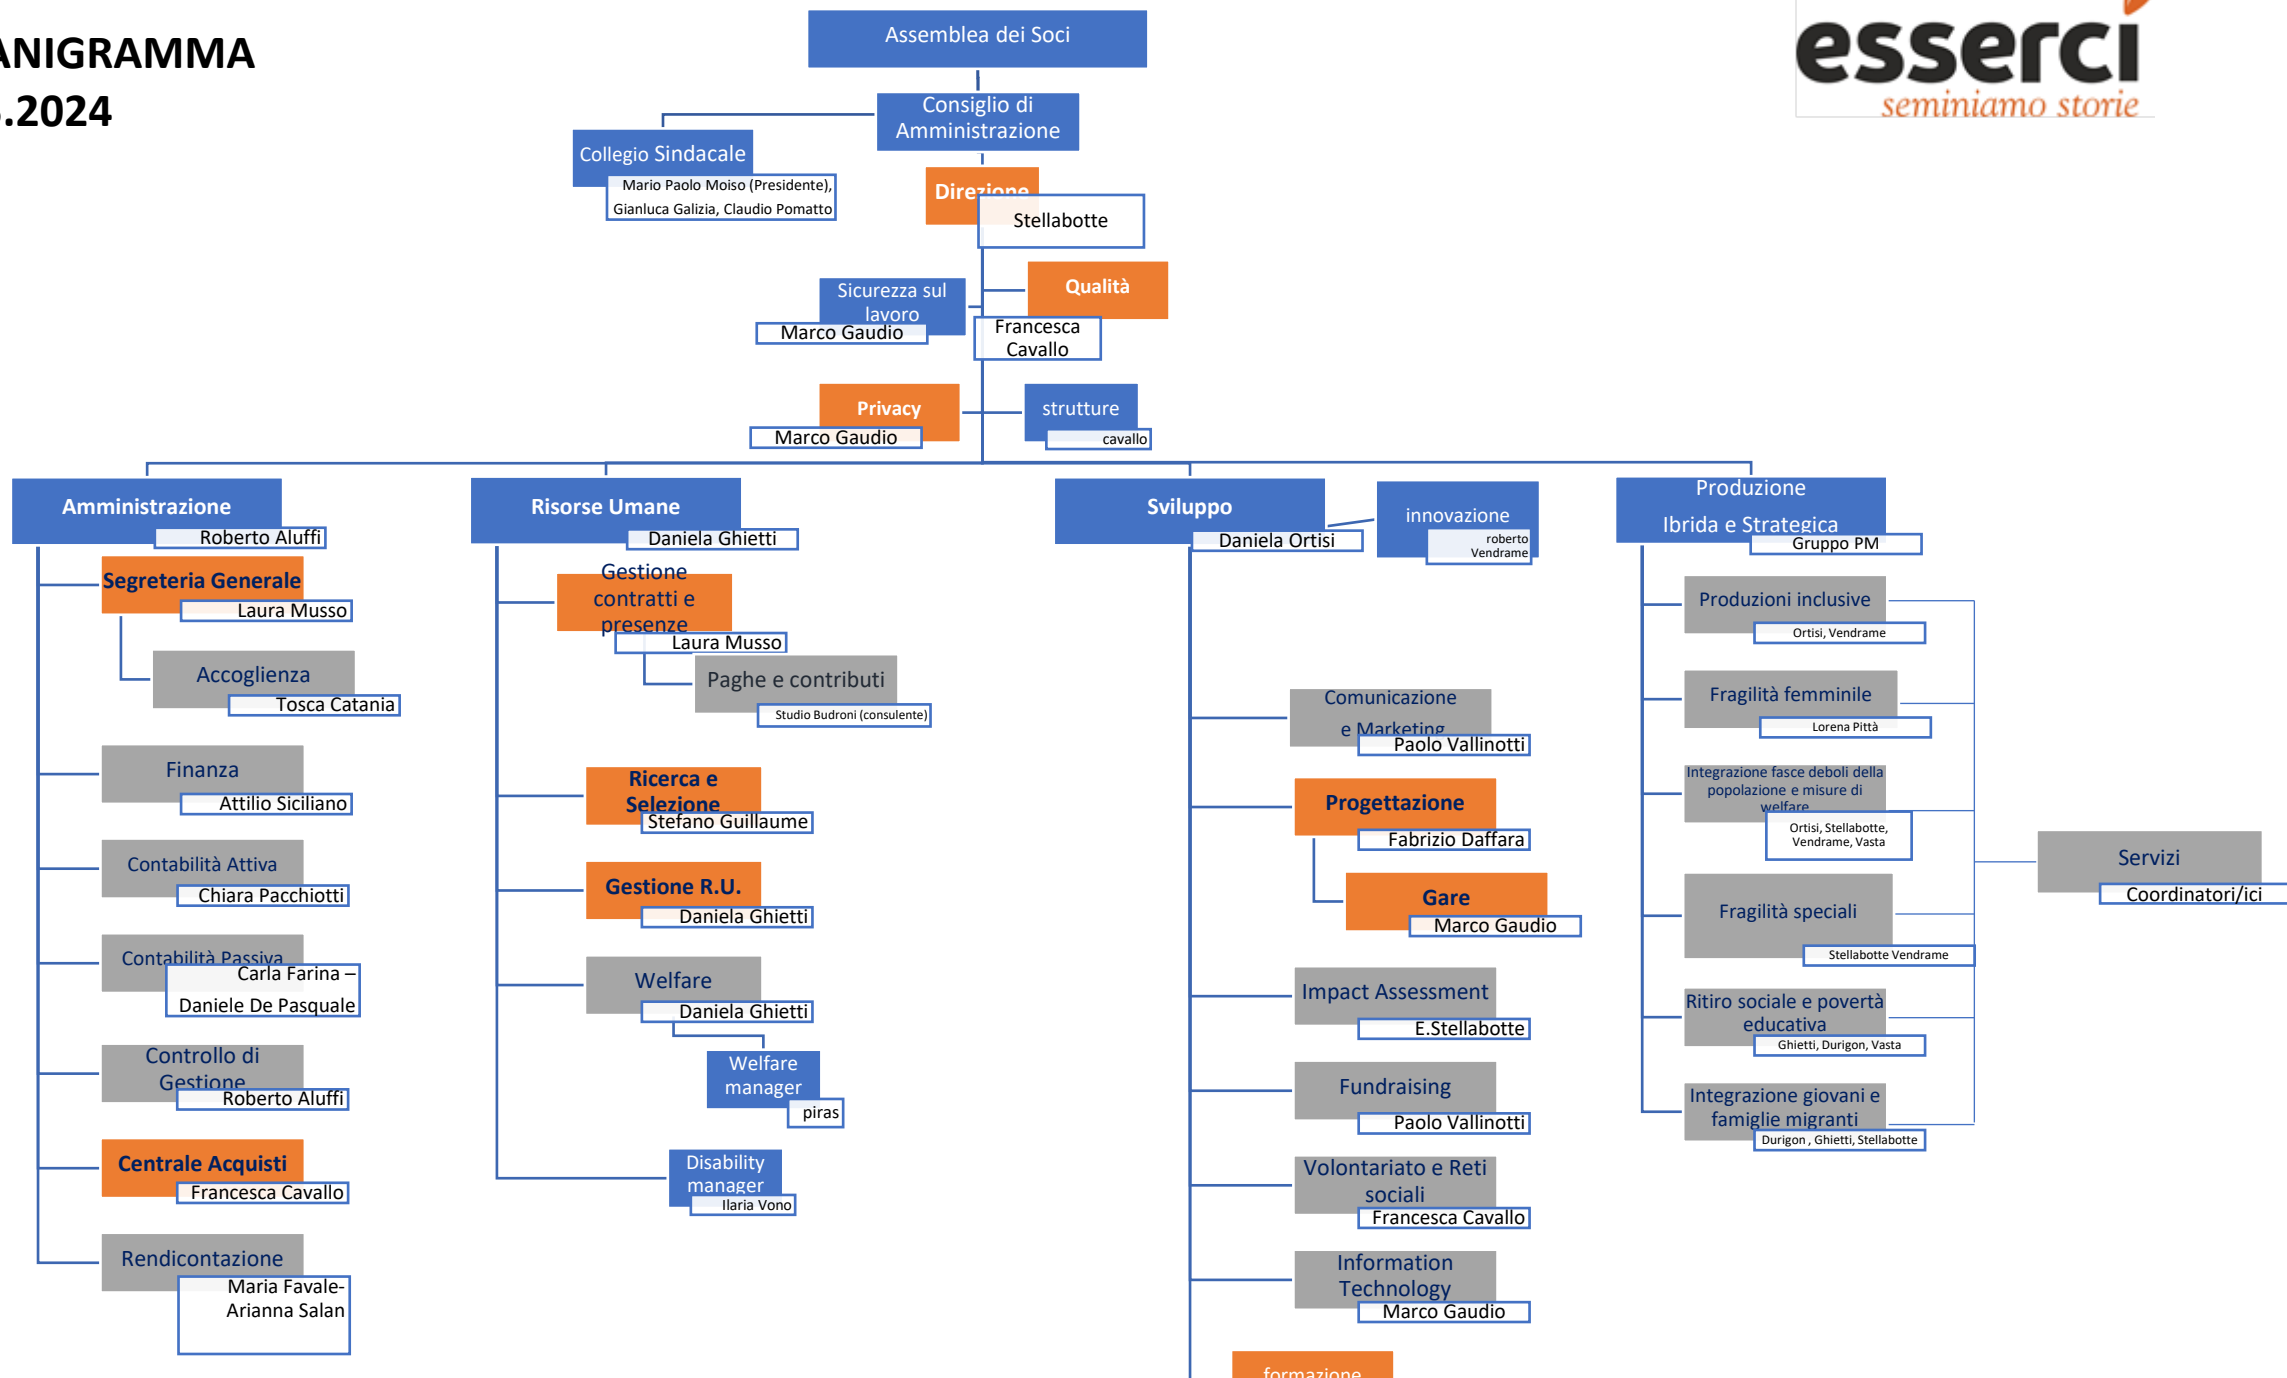

ORGANIGRAMMA

30.05.2024

ORGANIGRAMMA DETTAGLIO FUNZIONE PRODUZIONE (1 di 7)

Produzione Ibrida e Strategica
(Obiettivi + Program Manager)

Dir/Resp Funzione

Coordinamento Servizi

Area / Servizio	OBIETTIVO STRATEGICO 1 Produzioni inclusive	OBIETTIVO STRATEGICO 2 Fragilità femminile	OBIETTIVO STRATEGICO 3 Integrazione fasce deboli pop. e misure di welfare	OBIETTIVO STRATEGICO 4 Fragilità speciali	OBIETTIVO STRATEGICO 5 Ritiro sociale e povertà educativa	OBIETTIVO STRATEGICO 6 Integrazione giovani e famiglie migranti
"LO SPAZIO" Luca Tomasi					Emiliano Vasta	
"EDUCATIVA TERRITORIALE MINORI" Clara Schiavo					Emiliano Vasta	
"ALADINO" Referente: Francesco Patrucco				Elisabetta Stellabotte		
"SALUTE MENTALE TO- TO4» Anna De Vita				Elisabetta Stellabotte		
"FAR SOSTEGNO" Clara Schiavo					Emiliano Vasta	
"CENTRO GIOVANI BRUINO" Fabrizio Daffara					Emiliano Vasta	
"18 PIANO" Alberto Frasnelli				Lorena Pittà		
"COMUNITA' POZZO DI SICCHAR" Paola Grassi		Lorena Pittà				
"CARANE DI UKA" Ilaria Vono				Roberto Vendrame		

ORGANIGRAMMA DETTAGLIO FUNZIONE PRODUZIONE (2 di 7)

ORGANIGRAMMA DETTAGLIO FUNZIONE PRODUZIONE (3 di 7)

ORGANIGRAMMA DETTAGLIO FUNZIONE PRODUZIONE (4 di 7)

Produzione Ibrida e Strategica
(Obiettivi + Program Manager)

ORGANIGRAMMA DETTAGLIO FUNZIONE PRODUZIONE (5 di 7)

ORGANIGRAMMA DETTAGLIO FUNZIONE PRODUZIONE (6 di 7)

ORGANIGRAMMA DETTAGLIO FUNZIONE PRODUZIONE (7 di 7)