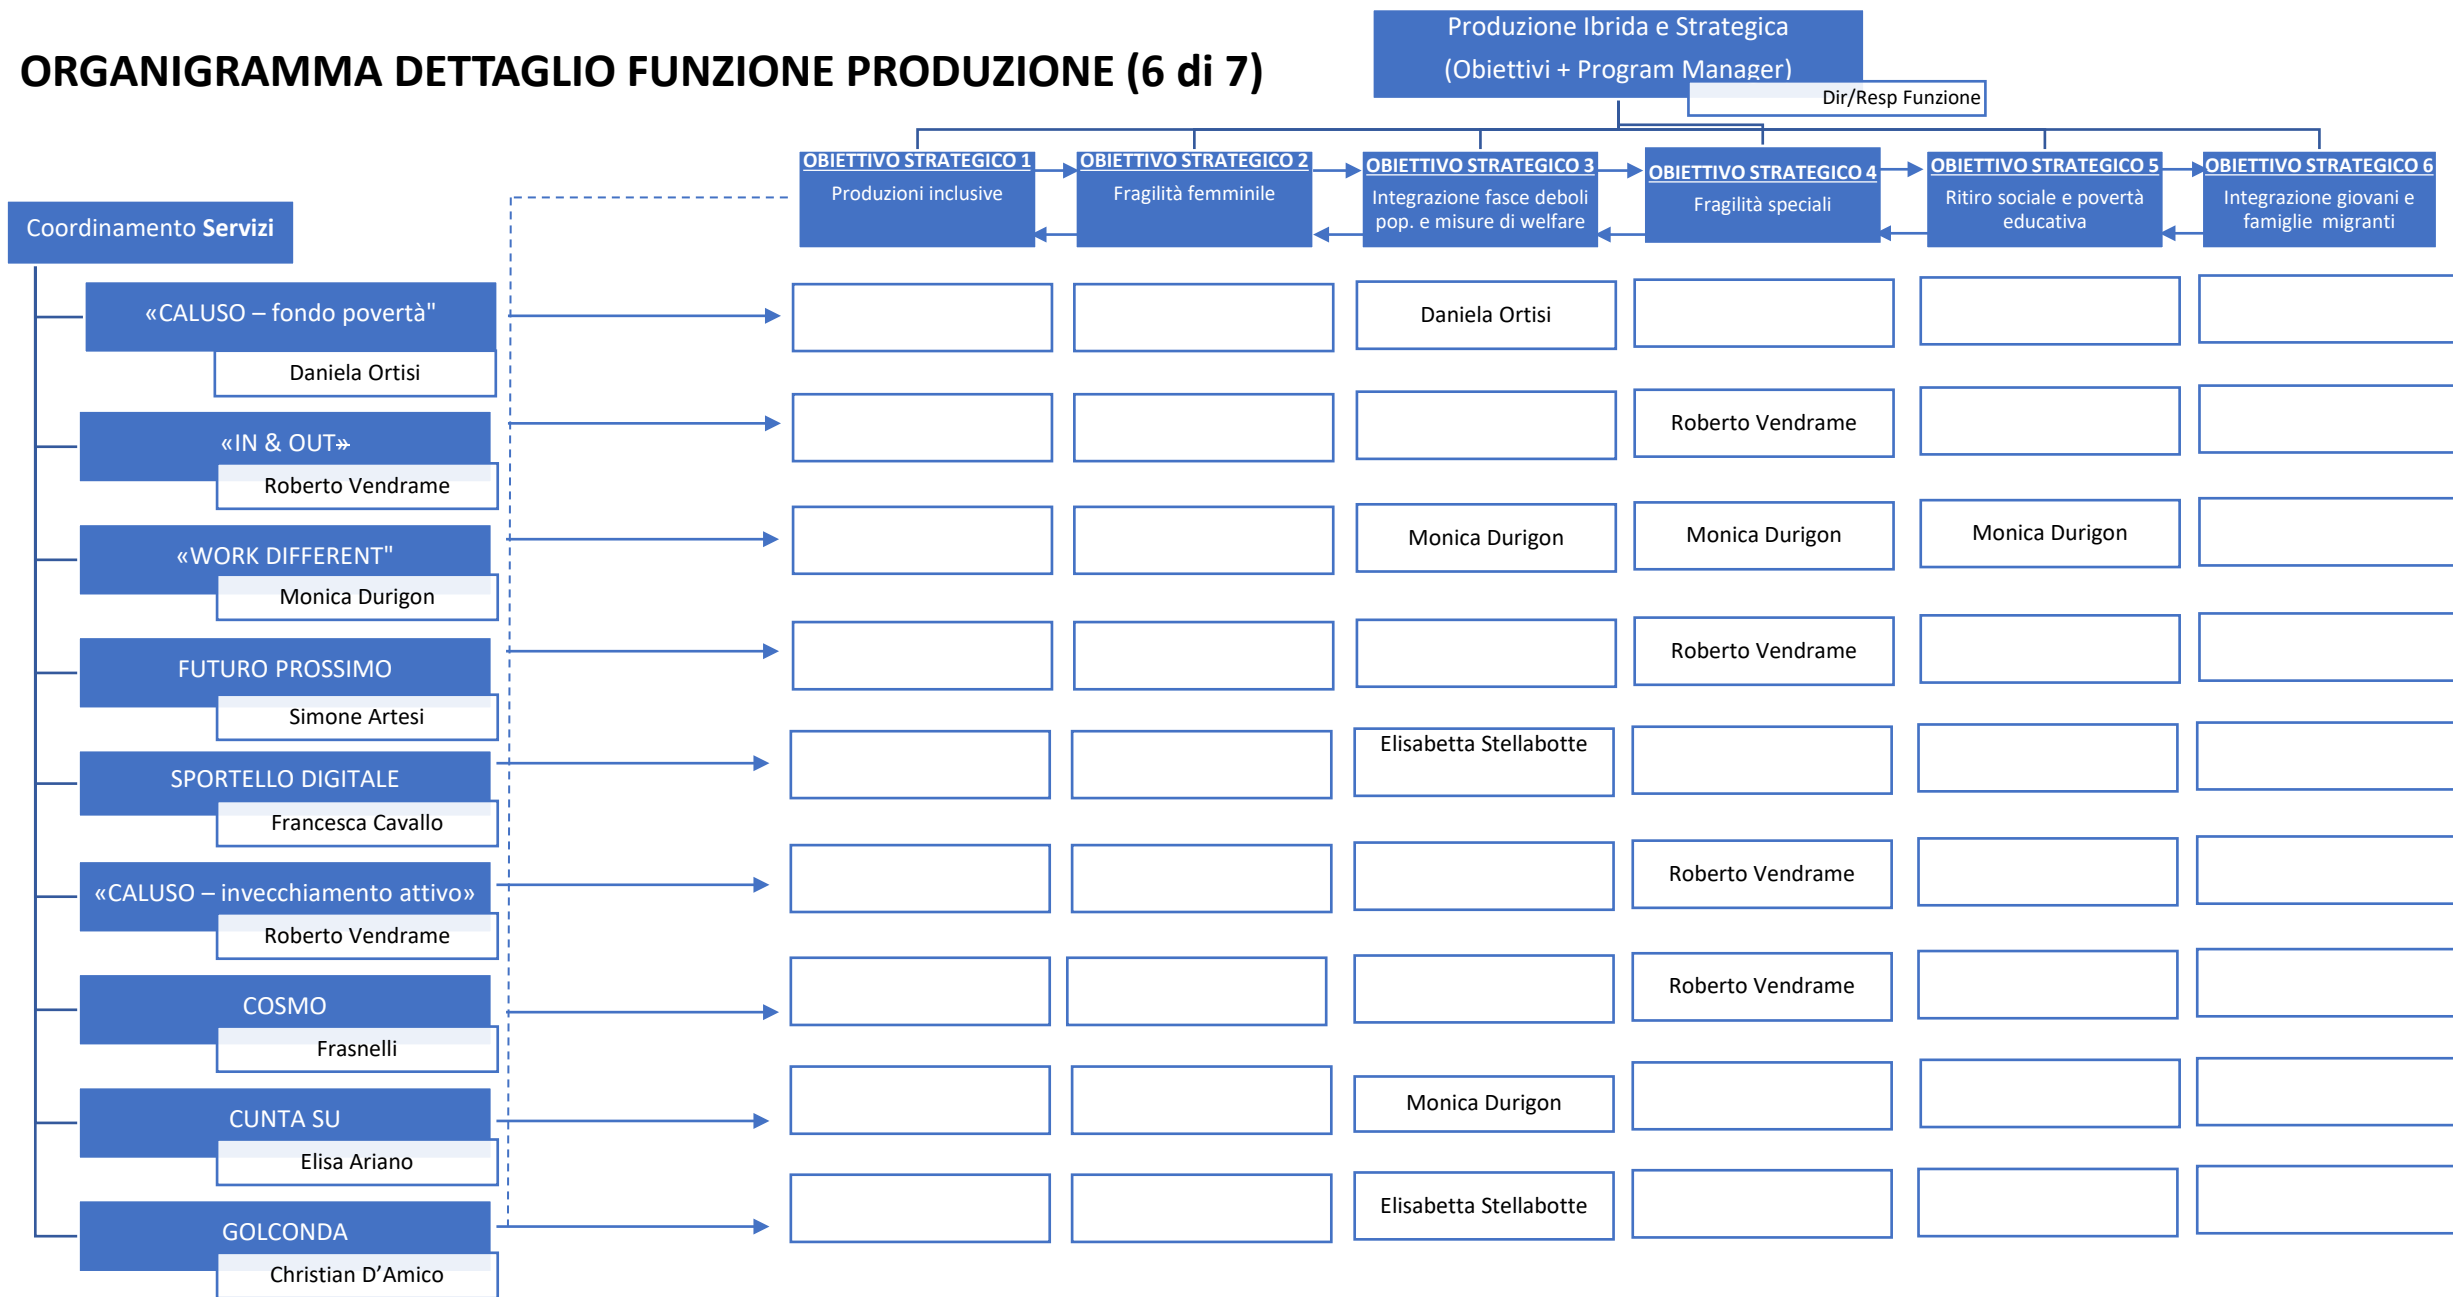

ORGANIGRAMMA DETTAGLIO FUNZIONE PRODUZIONE (6 di 7)